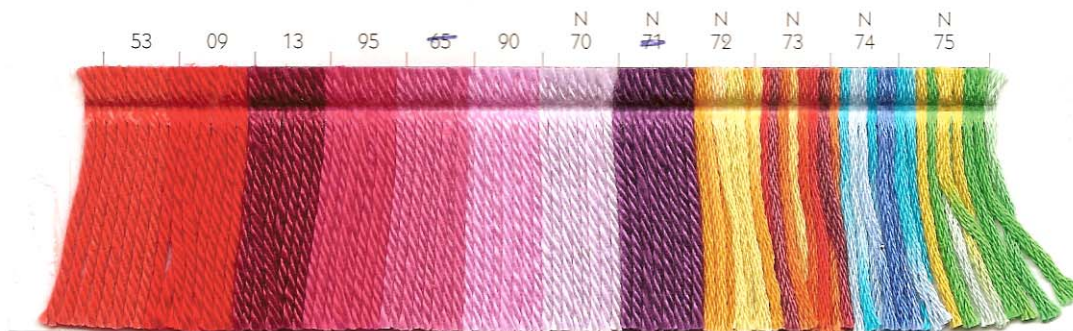

APOLLO

100 % Baumwolle gekämmt, gasiert, mercerisiert

Lauflänge: ca. 125m/ 50 g Knäuel

Packungseinheit: 0,5 kg = 10 Knäuel

Vorzahl: 26

N = NEUE FARBEN IN DIESER FARBKARTE

APOLLO Color

100 % Baumwolle gekämmt, gasiert, mercerisiert

Laufänge: ca. 125m/ 50 g Knäuel

Packungseinheit: 0,5 kg = 10 Knäuel

Vorzahl: 26

Neue Farben

N
Farbe 2673

N
Farbe 2674

N
Farbe 2675

N
Farbe 2672