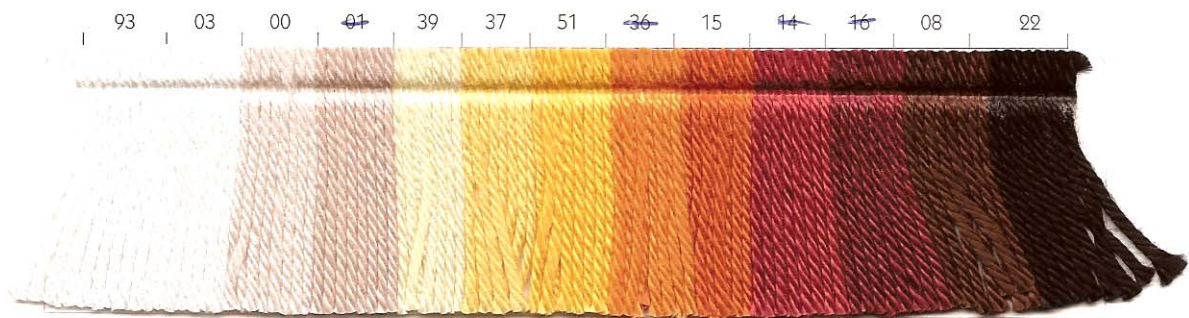

APOLLO

100 % Baumwolle gekämmt, gasiert, mercerisiert

Lauflänge: ca. 125m/ 50 g Knäuel

Packungseinheit: 0,5 kg = 10 Knäuel

Vorzahl: 26

N = NEUE FARBEN IN DIESER FARBKARTE

APOLLO Color

100 % Baumwolle gekämmt, gasiert, mercerisiert

Laufänge: ca. 125m/ 50 g Knäuel

Packungseinheit: 0,5 kg = 10 Knäuel

Vorzahl: 26

Neue Farben

N
Farbe 2673

N
Farbe 2674

N
Farbe 2675

N
Farbe 2672