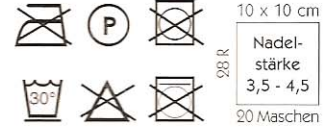

## EASY

100% Polyacryl

Laufänge: ca. 130 m / 50 g Knäuel  
 Packungseinheit: 0,5 kg = 10 Knäuel  
 Vorzahl: 13

Materialverbrauch:  
 Gr. 40: ca. 450 g  
 Gr. 50: ca. 650 g

N = Neue Farben in dieser Farbkarte

ELISA GROSSHANDELSGMBH

BETRIEBSSTRASSE 12 • A-3652 LEIBEN  
TEL. 0 27 52 / 72 340 • FAX 0 27 52 / 72 340 - 44

**EASY COLOR**  
100% Polyacryl

Laufänge: ca. 130 m / 50 g Knäuel  
Packungseinheit: 0,5 kg = 10 Knäuel  
Vorzahl: 13