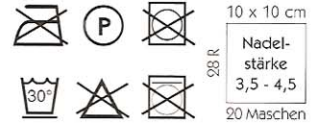

## EASY

100% Polyacryl

Laufänge: ca. 130 m / 50 g Knäuel  
 Packungseinheit: 0,5 kg = 10 Knäuel  
 Vorzahl: 13

Materialverbrauch:  
 Gr. 40: ca. 450 g  
 Gr. 50: ca. 650 g

N = Neue Farben in dieser Farbkarte

ELISA GROSSHANDELSGMBH

BETRIEBSSTRASSE 12 • A-3652 LEIBEN  
TEL. 0 27 52 / 72 340 • FAX 0 27 52 / 72 340 - 44

**EASY COLOR**  
100% Polyacryl

Laufänge: ca. 130 m / 50 g Knäuel  
Packungseinheit: 0,5 kg = 10 Knäuel  
Vorzahl: 13